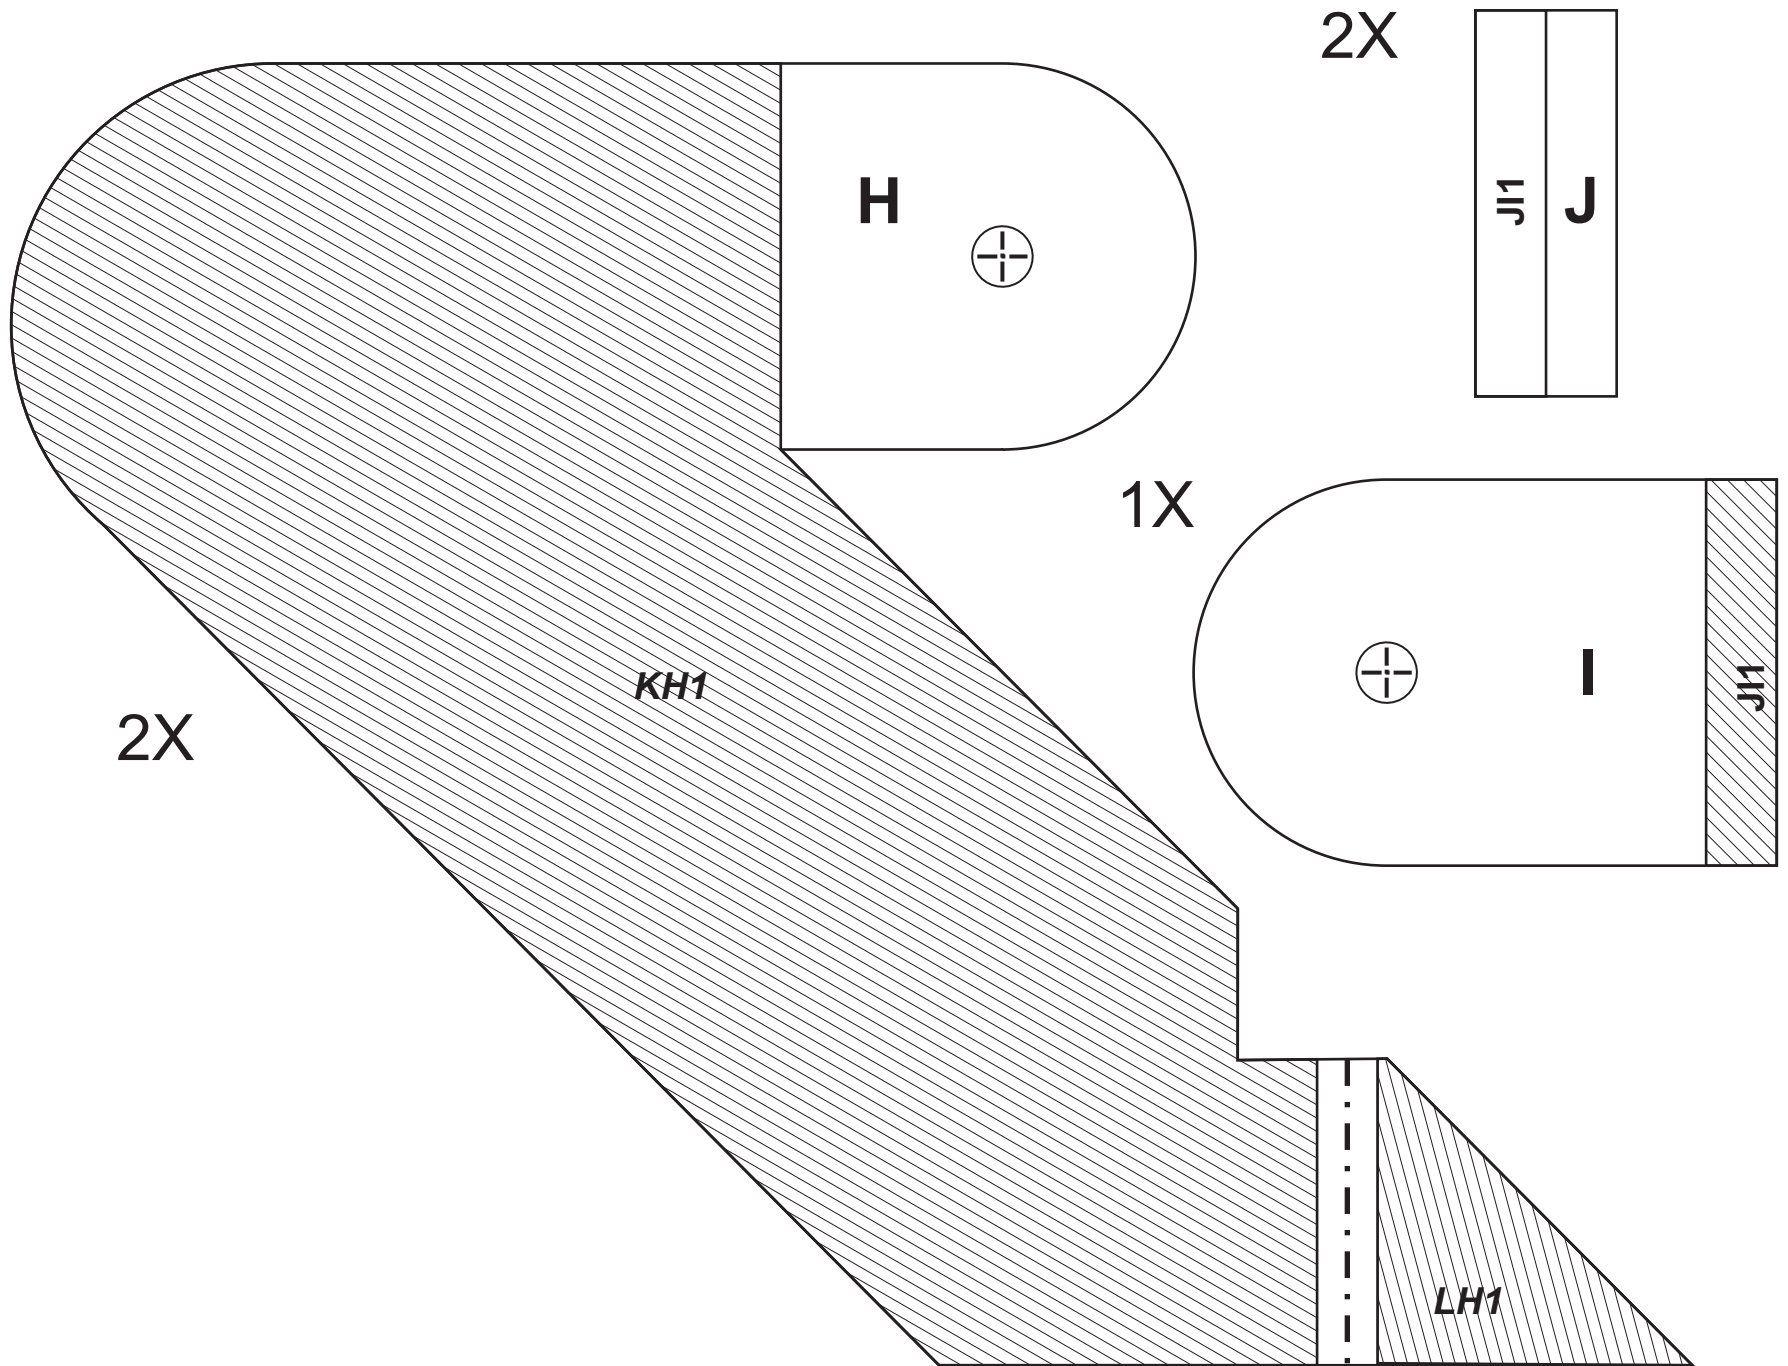

Material:
Sperrholz 1200 x 600 x 8mm
7 Schlossschrauben M8 x 30 mm
3 Schlossschrauben M8 x 90 mm
1 Schlossschraube M8 x 60 mm

Polyurethankleber

Angaben ohne Gewähr!

Startrampe
The Crab

Copyright 2014 by
www.Raketenflieger.de

Startrampe
The Crab

Copyright 2014 by
www.Raketenflieger.de

C entfällt

Startrampe
The Crab
Copyright 2014 by
www.Raketenflieger.de

2X

Startrampe The Crab

Copyright 2014 by
www.Raketenflieger.de

Startrampe The Crab